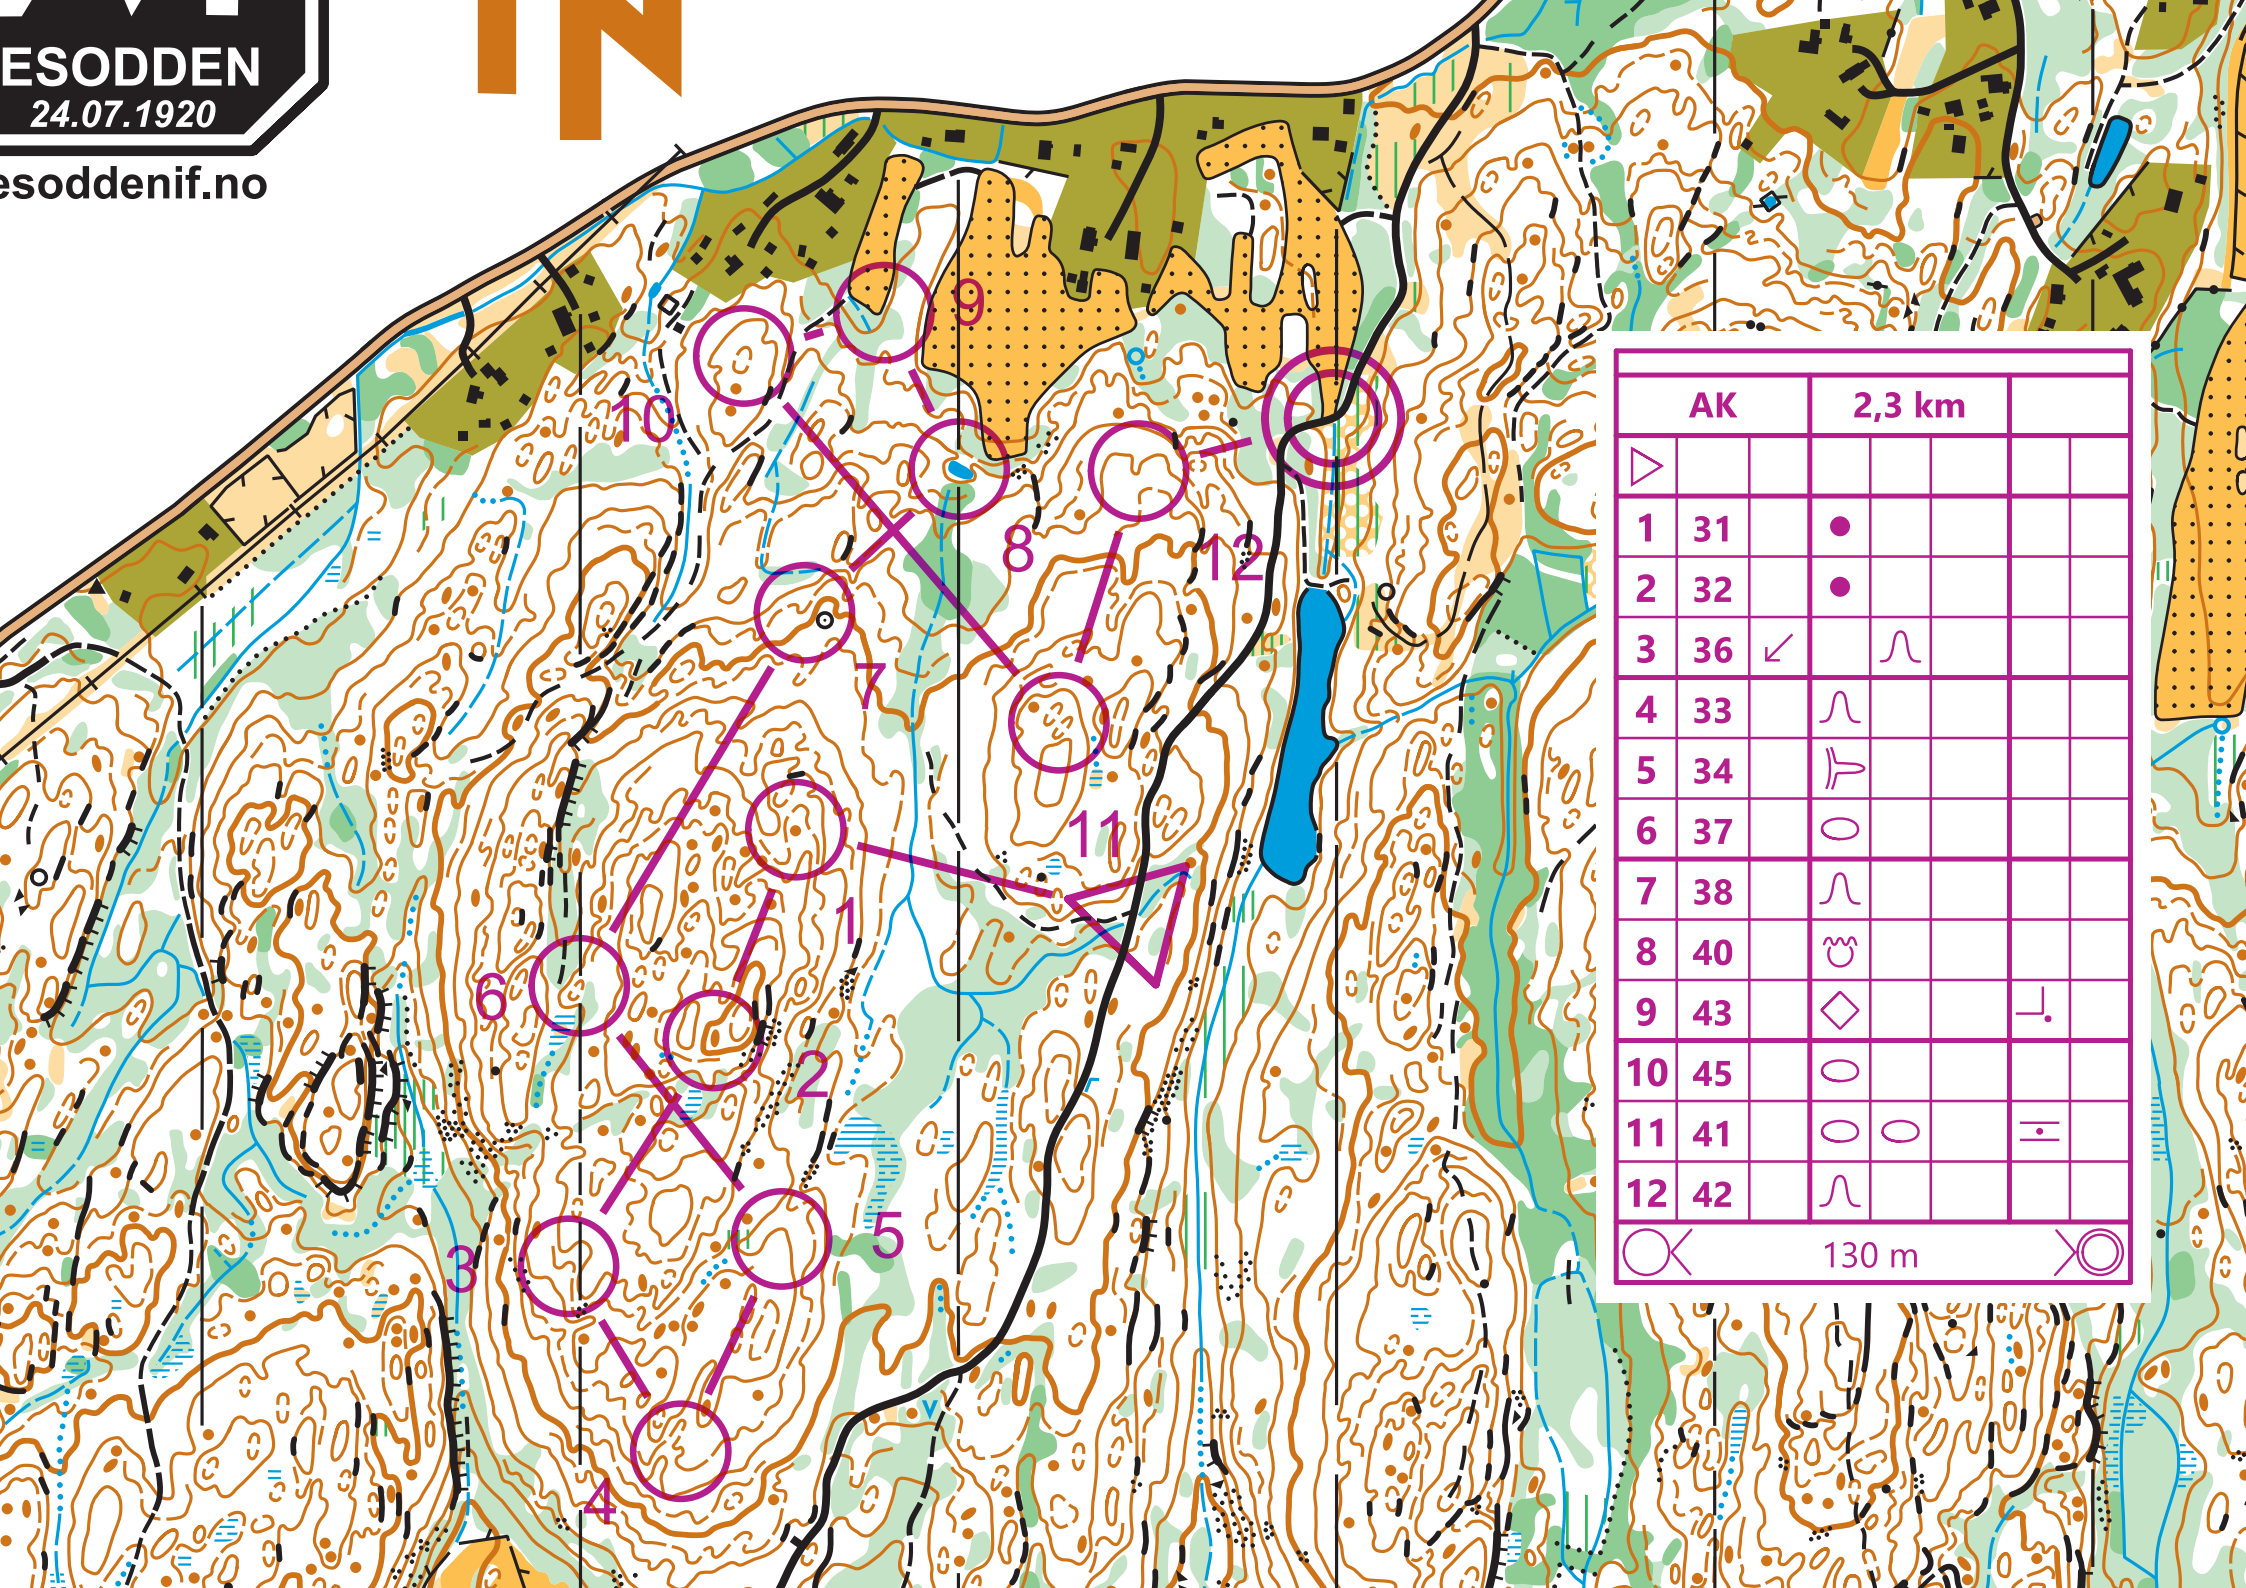

ESODDEN
24.07.1920

esoddenif.no

| | AK | 2,3 km | | |
|----|----|--------|---|---|
| ▷ | | | | |
| 1 | 31 | ● | | |
| 2 | 32 | ● | | |
| 3 | 36 | ↙ | ∩ | |
| 4 | 33 | ∩ | | |
| 5 | 34 | ∩ | | |
| 6 | 37 | ○ | | |
| 7 | 38 | ∩ | | |
| 8 | 40 | ∩ | | |
| 9 | 43 | ◇ | | └ |
| 10 | 45 | ○ | | |
| 11 | 41 | ○ | ○ | ≡ |
| 12 | 42 | ∩ | | |
| ○ | | 130 m | | ○ |