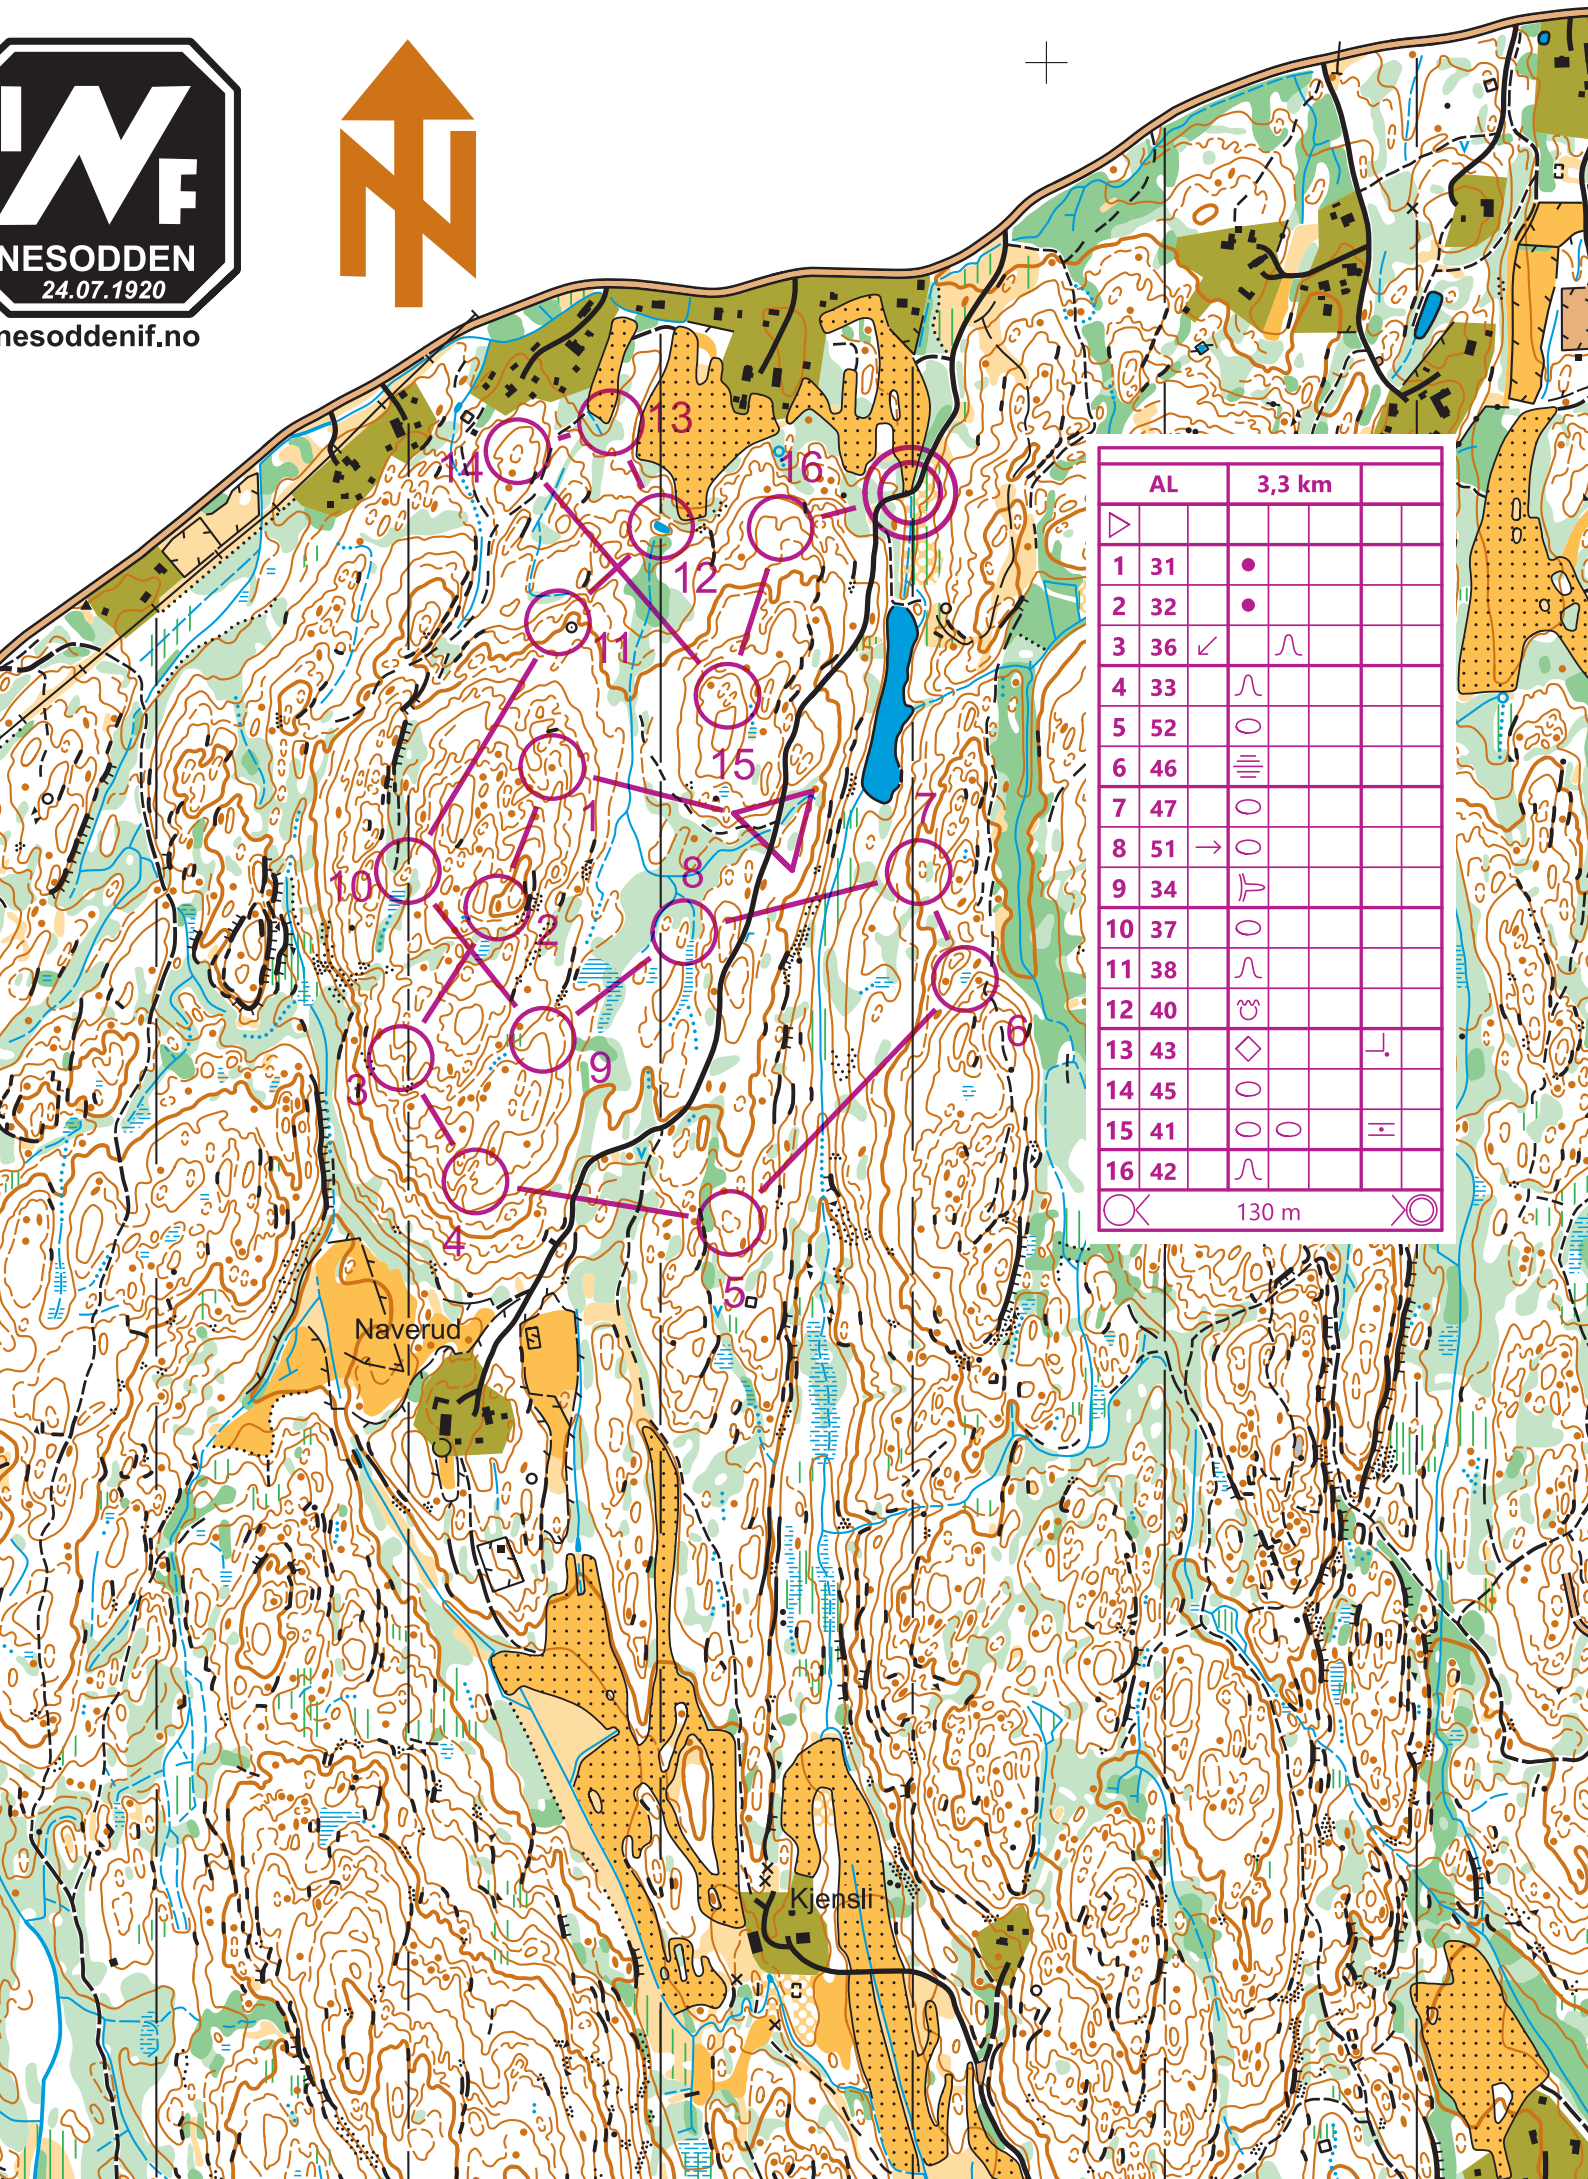

nesoddenif.no

	AL	3,3 km			
▶					
1	31	●			
2	32	●			
3	36	✓	∩		
4	33		∩		
5	52		○		
6	46		≡		
7	47		○		
8	51	→	○		
9	34		∩		
10	37		○		
11	38		∩		
12	40		∩		
13	43		◇		└
14	45		○		
15	41		○	○	≡
16	42		∩		

○ 130 m ○

Naverud

Kjensli