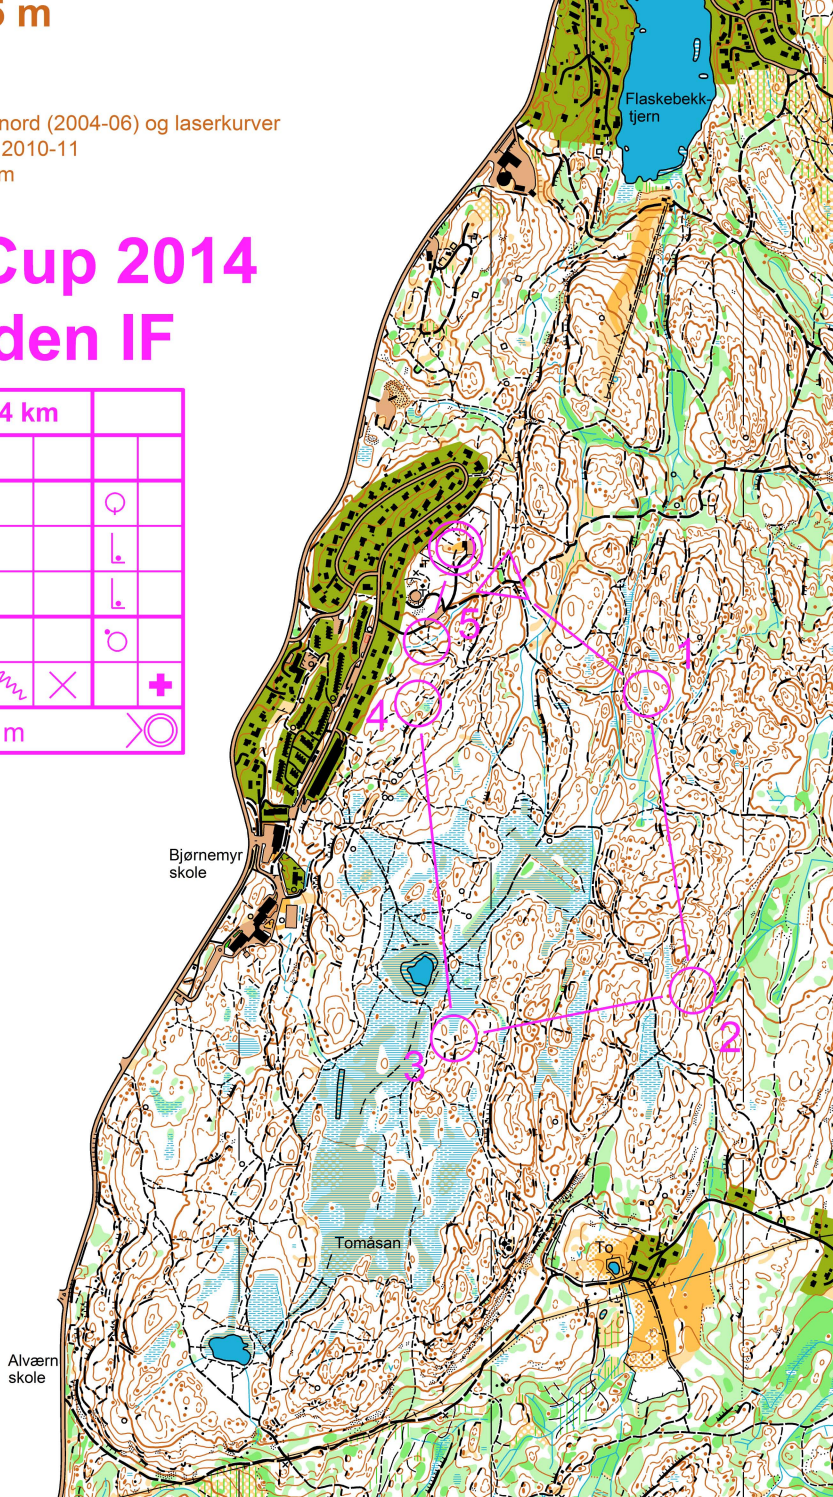

Avstand 5 m gitt 2011

Kartlag: O-kart Nesodden nord (2004-06) og laserkurver
 Karting: Kristen Treekrem 2010-11
 Tegning: Kristen Treekrem
 Trykk: Luchs Kart & trykk
 Område: 12,4 km²

VinterCup 2014 Nesodden IF

	L2	2,4 km		
▷				
1	104	≡		♀
2	105	≡		♂
3	106	↑	≡	♂
4	102	↑	•	♀
5	108	↘	⚡	×
○		190 m		○

Bjørnemyr skole

Tomåsan

Alværn skole