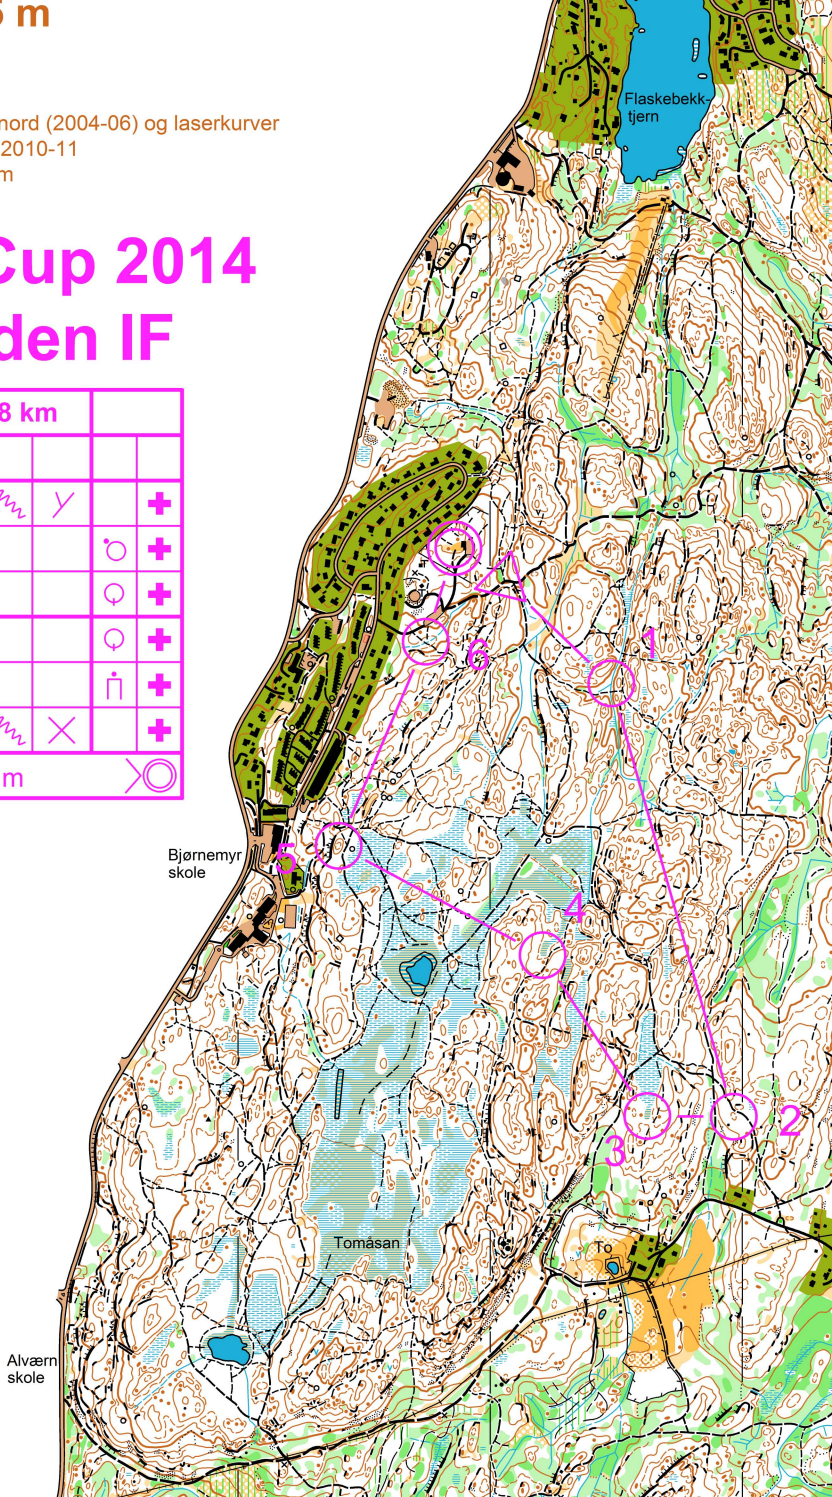

vidtase 5 m gitt 2011

lag: O-kart Nesodden nord (2004-06) og laserkurver
 aring: Kristen Treekrem 2010-11
 egning: Kristen Treekrem
 k: Luchs Kart & trykk
 l: 12,4 km²

VinterCup 2014 Nesodden IF

	L3	2,8 km			
▷					
1	64	⚡	⚡	∠	+
2	65	↙	○		○
3	60	≡			♀
4	175	≡			♀
5	63	○			♂
6	108	↘	⚡	×	+
○	190 m				○

Bjørnemyr skole

Tomåsan

Alværn skole